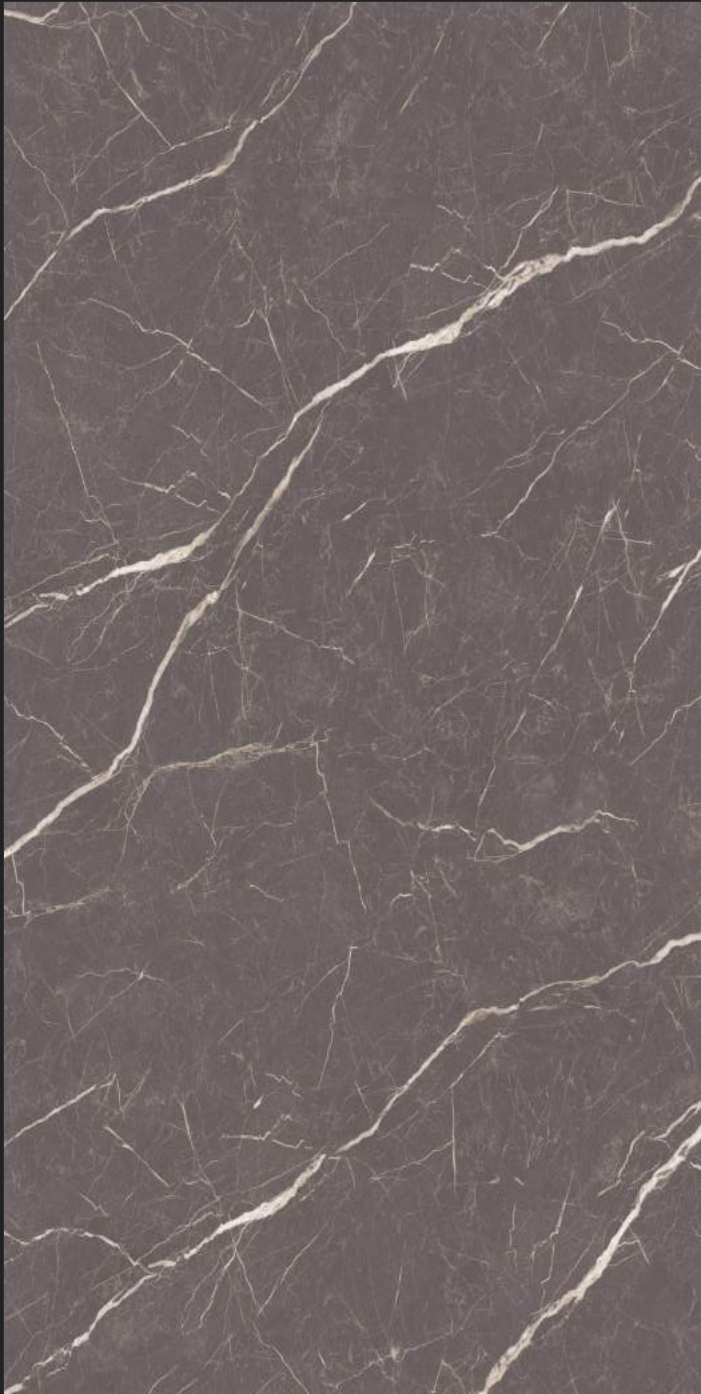

## APPOLO BEIGE

Random  
04

Finish  
Glossy

Size  
80x160cm

**GRACE**  
COLLECTION