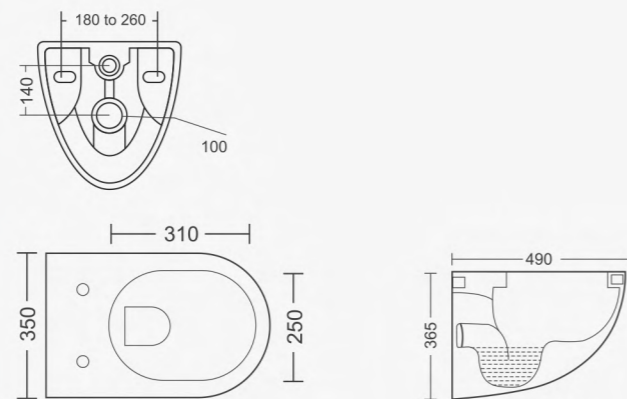

## MILANO

Rimless Wall Hung Closet  
L535 W385 H355mm