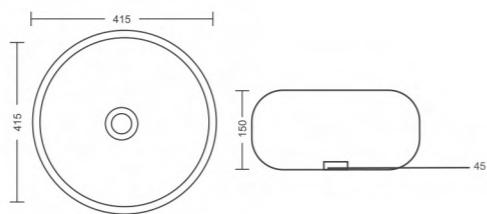

FANCY

Table Top Basin
L295 W300 H135mm