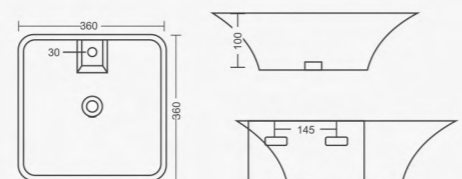

NEXO

Table Top Basin
L605 W430 H130mm