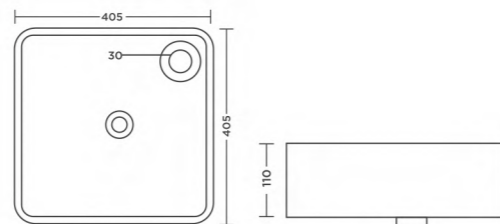

BREZZA

Table Top Basin
L460 W345 H130mm