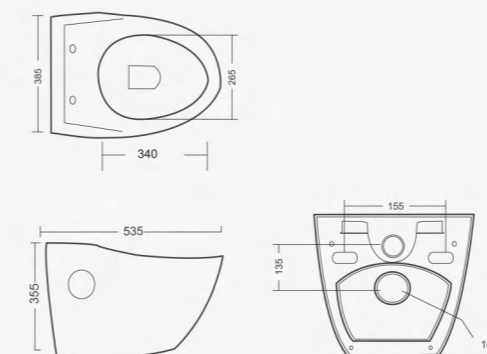

MILANO

Rimless Wall Hung Closet
L535 W385 H355mm