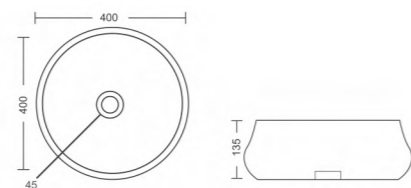

SLASH

Table Top Basin
L405 W405 H110mm