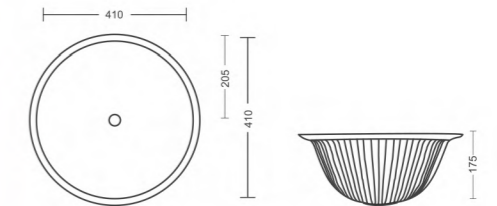

Table Top Basin  
L600 W415 H140mm

**SPENZA**

Table Top Basin  
L520 W370 H145mm

Timeless  
Beauty  
**Functionality**

**SAFFRON**

Table Top Basin  
L410 W410 H175mm

**ROLZA**

Table Top Basin  
L435 W435 H160mm