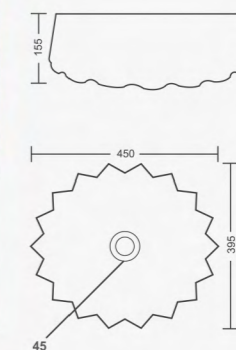

MATUKI

Table Top Basin
L400 W400 H135

SLASH

Table Top Basin
L405 W405 H110mm

WOIZER

Table Top Basin
L415 W345 H155

ASCOTT

Table Top Basin
L450 W395 H155mm

CRUZE

Table Top Basin
L555 W370 H135mm