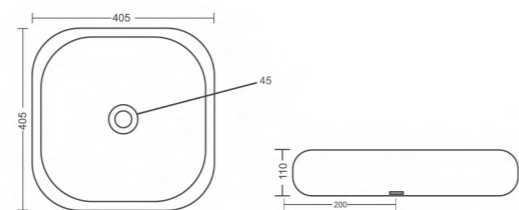

WOIZER

Table Top Basin
L415 W345 H155