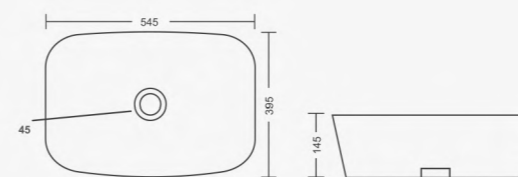

TITANIUM

Table Top Basin
L545 W395 H145mm