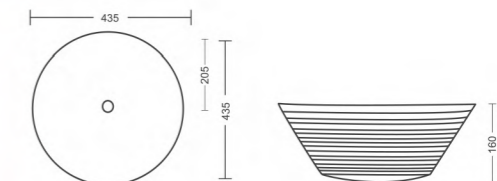

Table Top Basin  
L600 W415 H140mm

**SPENZA**

Table Top Basin  
L520 W370 H145mm

Timeless  
Beauty  
**Functionality**

**SAFFRON**

Table Top Basin  
L410 W410 H175mm

**ROLZA**

Table Top Basin  
L435 W435 H160mm