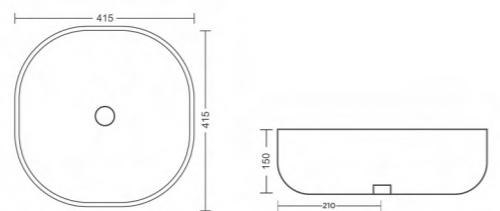

FOX

Table Top Basin
L470 W470 H105mm