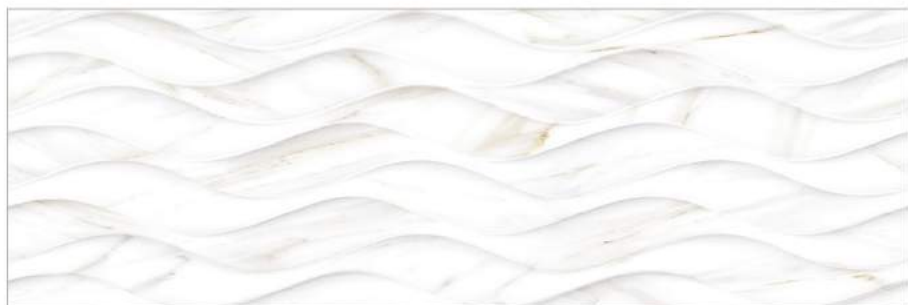

LOFFO WHITE DECOR B