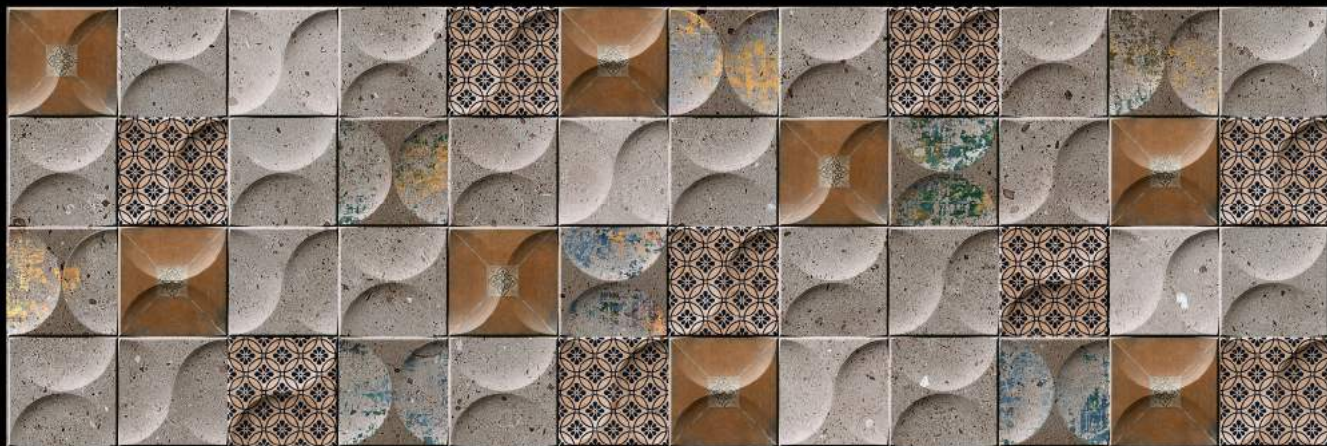

EROS_DECOR